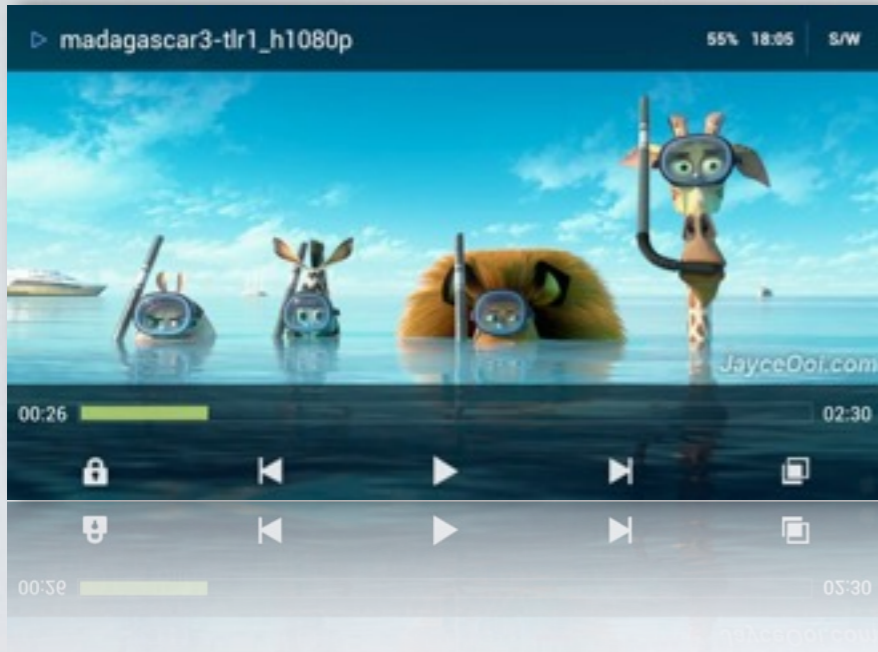

передвинуть
просмотр вперёд

передвижение

день вперёд

день назад

архив-просмотр

назад в список программ/архива

громкость

назад к началу запуска программы