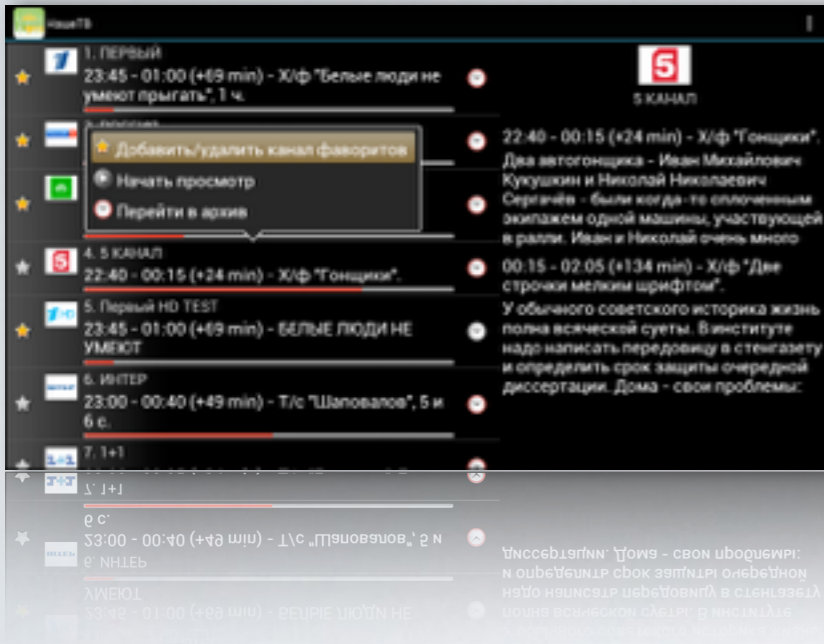

остановить просмотр

Работа с пультом ДУ

список каналов

выбор категорий

меню приложения

выбор категорий

выход из приложения

воспроизведение, ОК программа/ архив