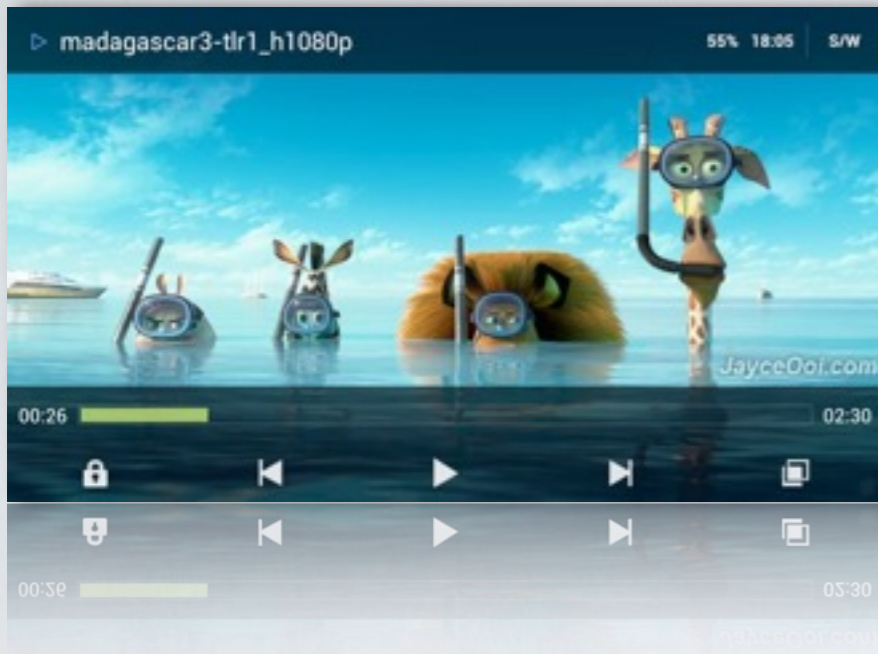

воспроизведение, ОК

передвинуть просмотр вперёд

передвижение

день вперёд

меню приставки

активировать курсор мыши

архив-просмотр

настройки
MX-плеера