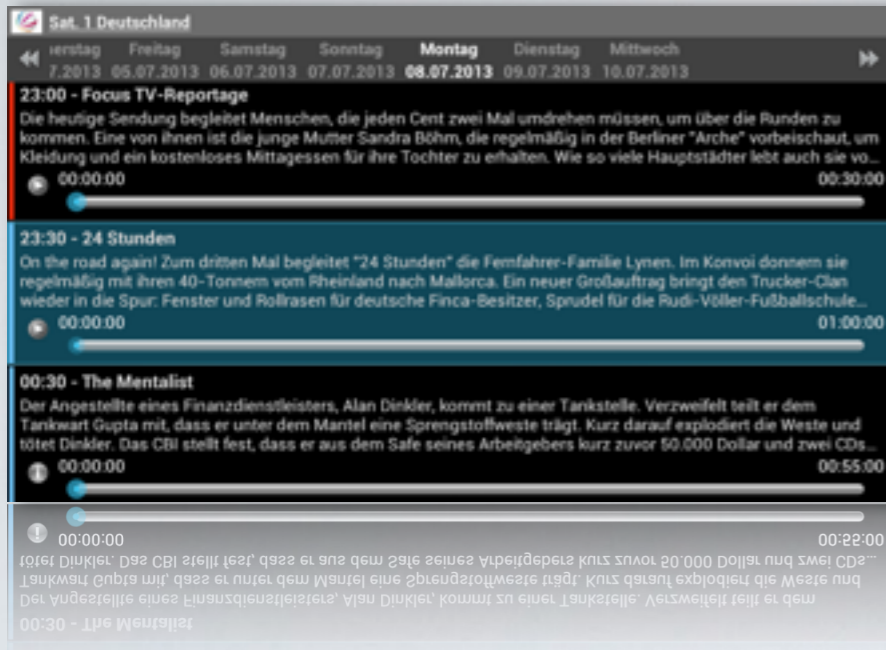

архив-список программ

передвинуть
просмотр назад

выход из архива