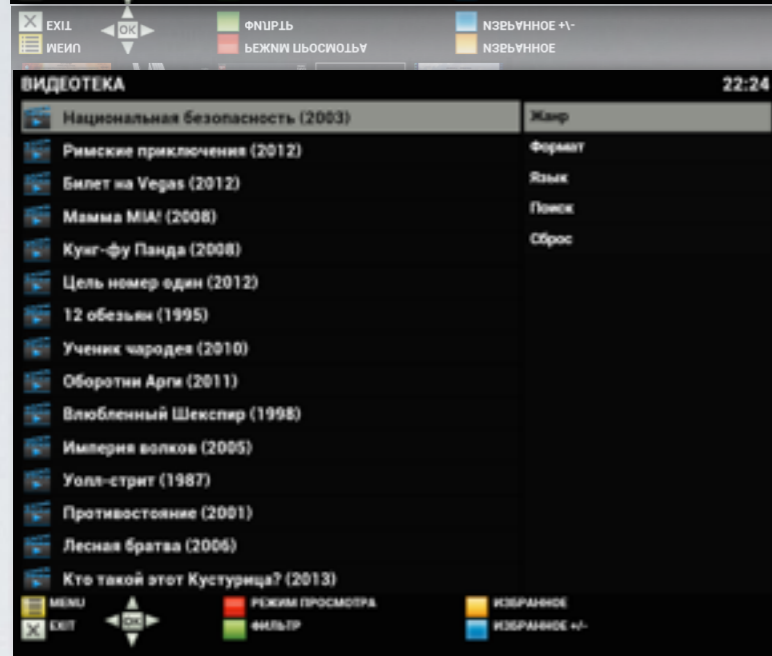

категории

выход из списка категорий

выбор категории

прямой эфир-просмотр

архив-список программ

размер списка

меню

выход из архива

назад

передвижение по страницам

выход в портал приставки

передвижение по дням

подтверждение выбора

передвижение по списку

видеотека-список фильмов

меню