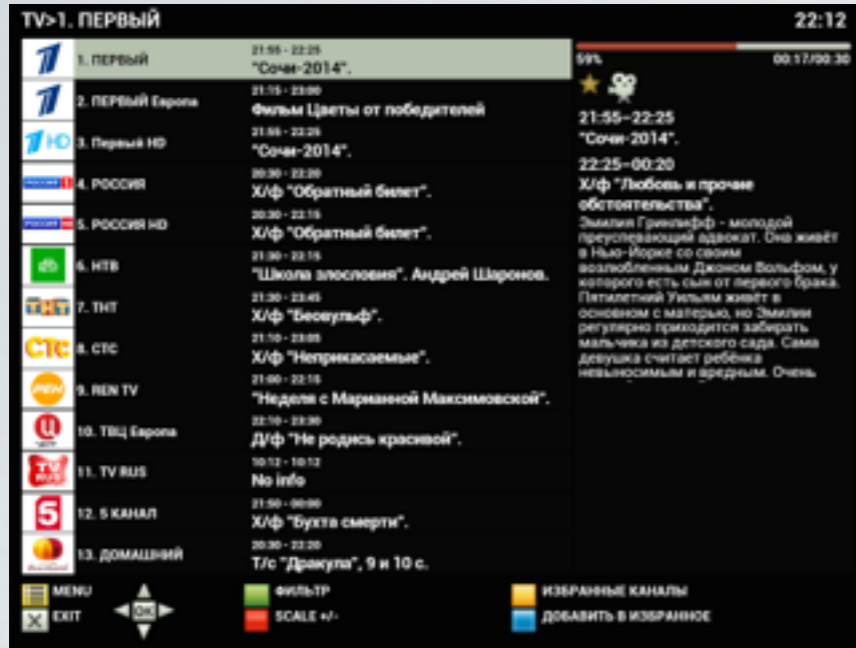

фавориты (избранное)
добавить канал в фавориты

меню

воспроизведение
программа/ архив

передвижение по списку

меню

фавориты (избранное)

фильтр (языки)

размер списка