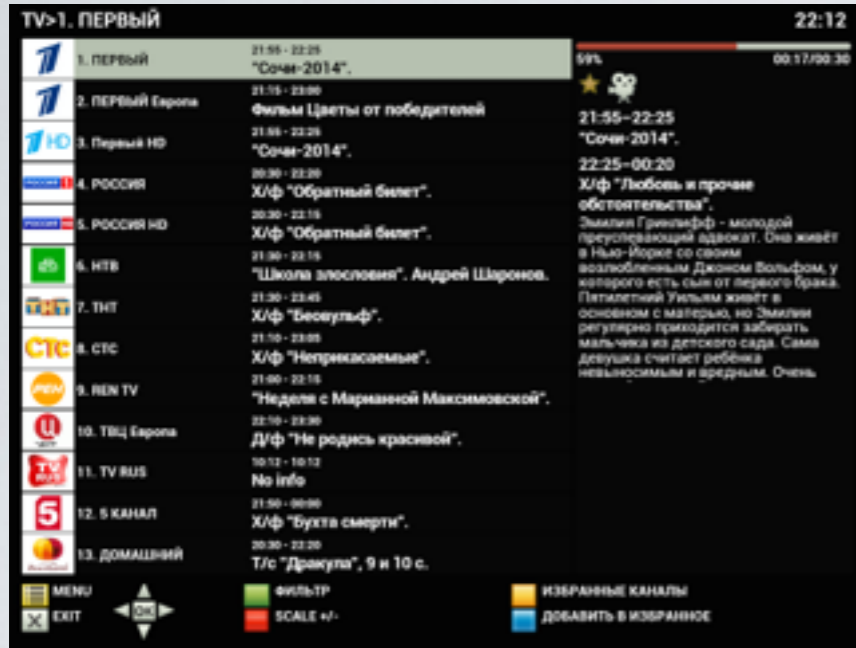

фавориты (избранное)

фильтр (языки)

размер списка

выбор категорий

назад

передвижение по страницам